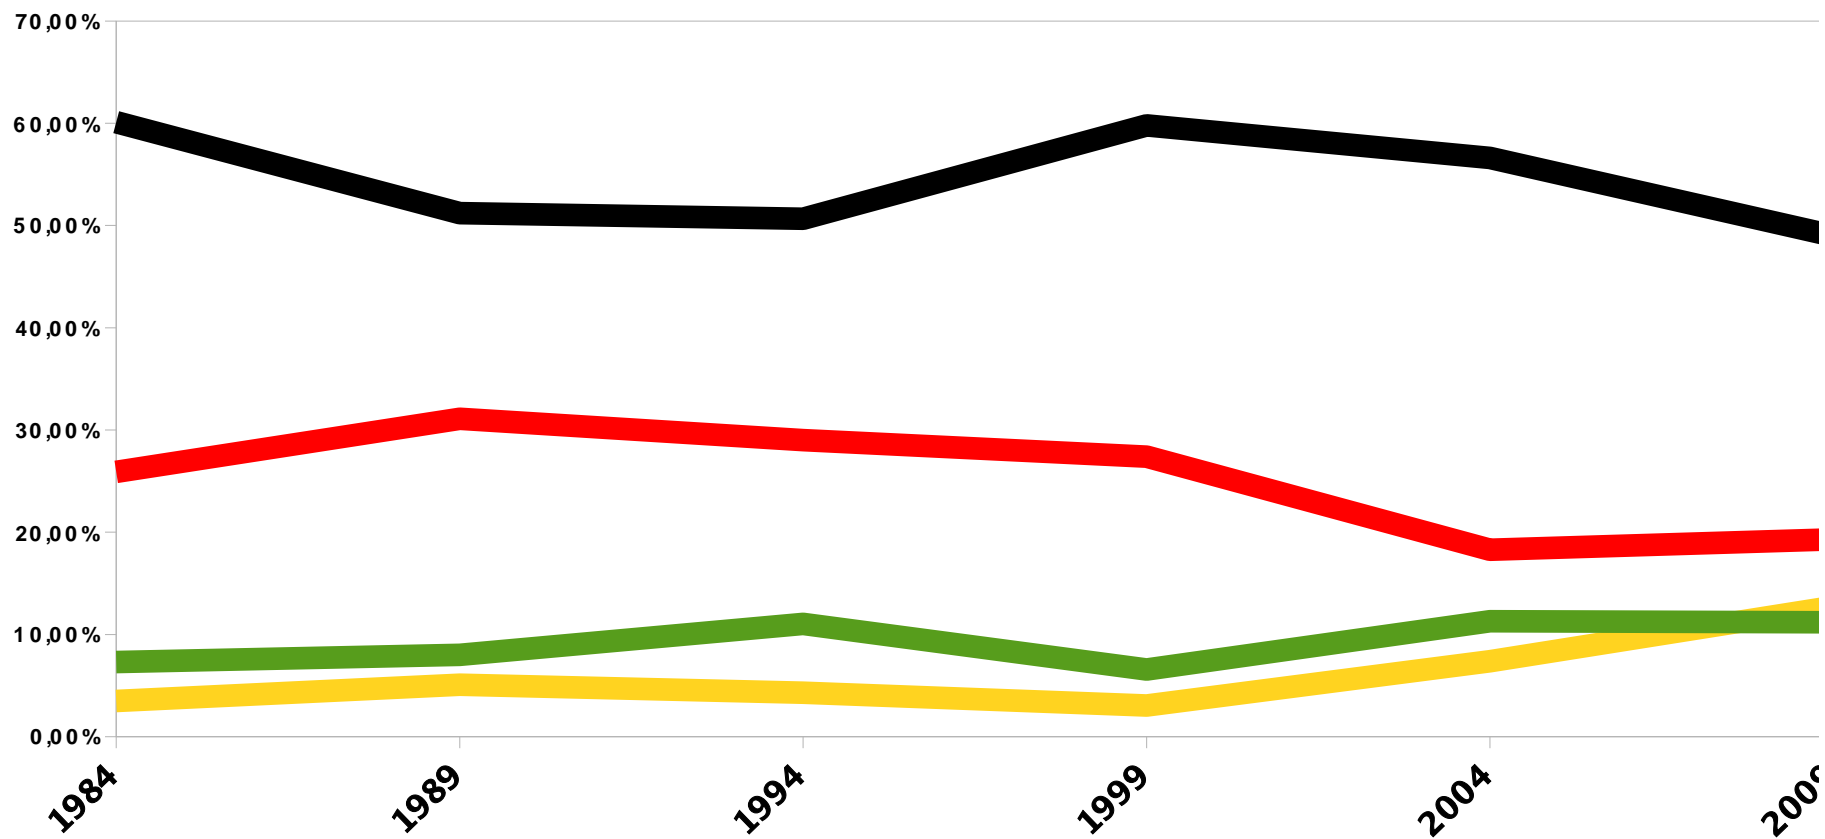

Ergebnisse Europawahlen Kreis Coesfeld

	Europa 1984 17.06.84	Europa 1989 18.06.89	Europa 1994 12.06.94	Europa 1999 13.06.99	Europa 2004 13.06.04	Europa 2009 07.06.09
CDU	60,10%	51,20%	50,65%	59,78%	56,60%	49,00%
SPD	25,90%	31,10%	29,00%	27,38%	18,30%	19,30%
FDP	3,50%	5,10%	4,32%	3,06%	7,40%	12,70%
Grüne	7,30%	8,00%	11,04%	6,59%	11,30%	11,20%

Ergebnisse Europawahlen Kreis Coesfeld

Ergebnisse Europawahlen Kreis Coesfeld

Ergebnisse Europawahlen Kreis Coesfeld

Ergebnisse Europawahlen Kreis Coesfeld

Ergebnisse Europawahlen Kreis Coesfeld

Ergebnisse Europawahlen Kreis Coesfeld