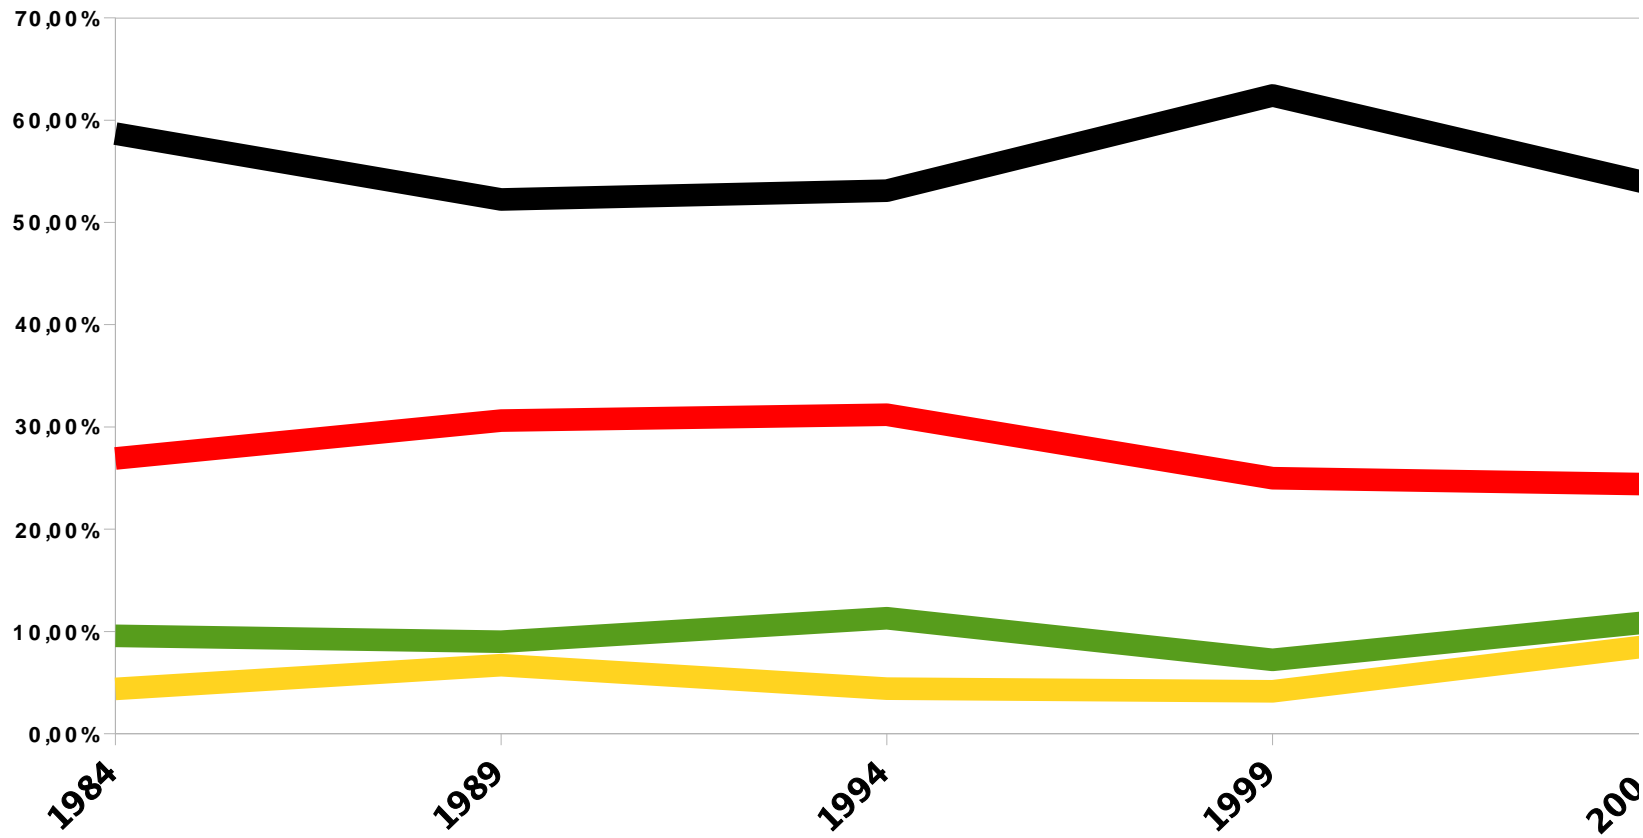

# Ergebnisse Kreistagswahlen Kreis Coesfeld

	Kreistag <b>1984</b> 30.09.84	Kreistag <b>1989</b> 01.10.89	Kreistag <b>1994</b> 16.10.94	Kreistag <b>1999</b> 12.09.99	Kreistag <b>2004</b> 26.09.04
<b>CDU</b>	58,69%	52,24%	53,10%	62,41%	53,60%
<b>SPD</b>	26,91%	30,62%	31,20%	25,00%	24,40%
<b>FDP</b>	4,37%	6,71%	4,40%	4,14%	8,70%
<b>Grüne</b>	9,56%	9,00%	11,30%	7,23%	11,00%

# Ergebnisse Kreistagswahlen Kreis Coesfeld