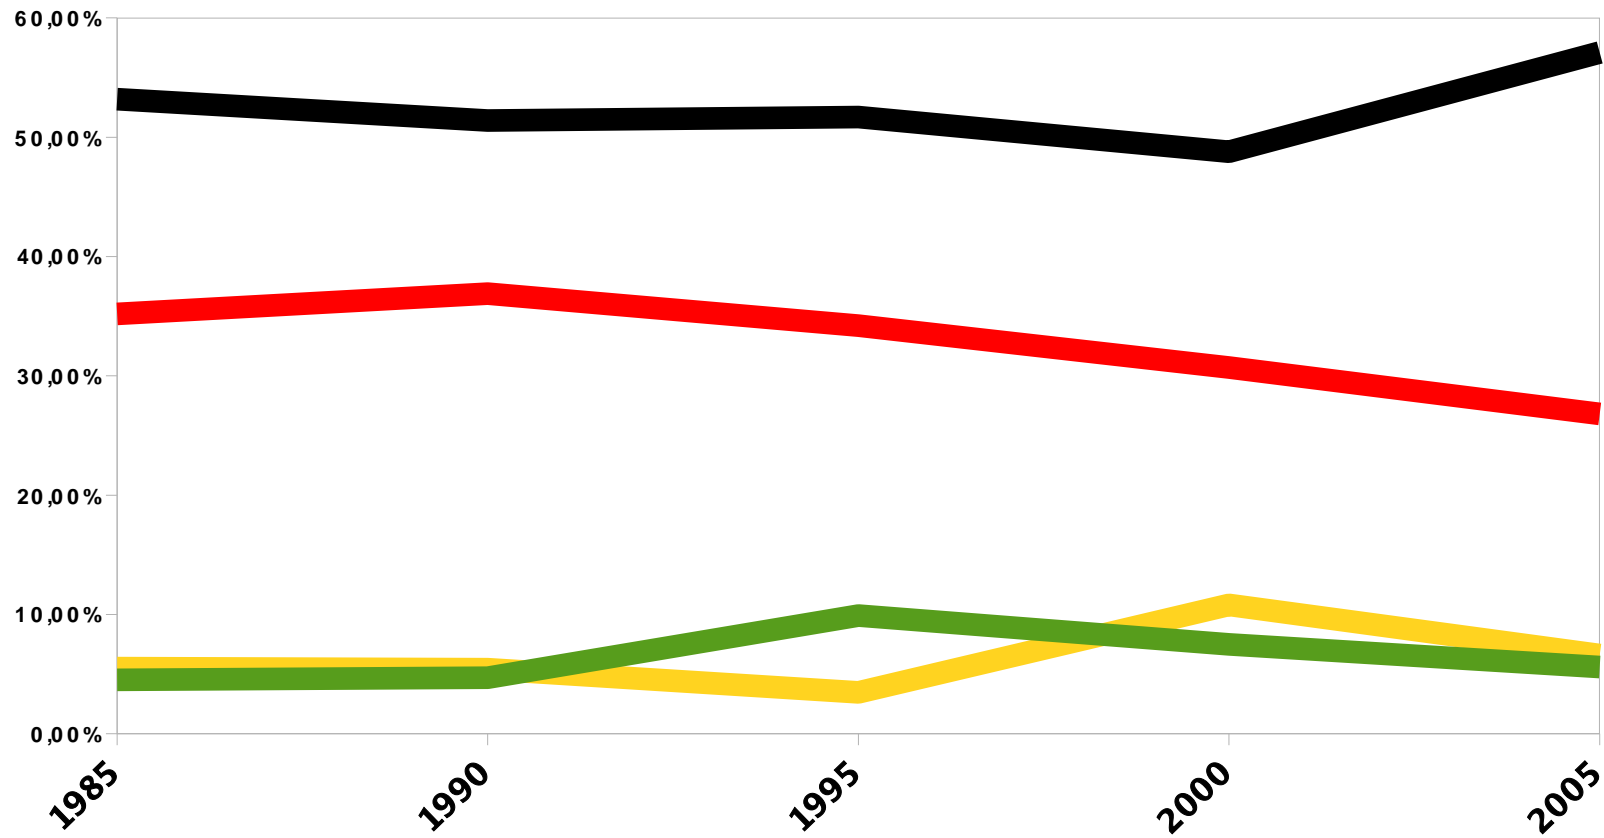

Ergebnisse Landtagswahlen Kreis Coesfeld

Landtag	Landtag	Landtag	Landtag	Landtag	Landtag
	1985	1990	1995	2000	2005
	12.05.85	13.05.90	14.05.95	14.05.00	22.05.05
CDU	53,20%	51,40%	51,70%	48,80%	57,10%
SPD	35,20%	36,90%	34,20%	30,70%	26,80%
FDP	5,50%	5,40%	3,46%	10,80%	6,60%
Grüne	4,52%	4,70%	9,90%	7,50%	5,60%

Ergebnisse Landtagswahlen Kreis Coesfeld

Ergebnisse Landtagswahlen Kreis Coesfeld

Ergebnisse Landtagswahlen Kreis Coesfeld

Ergebnisse Landtagswahlen Kreis Coesfeld

Ergebnisse Landtagswahlen Kreis Coesfeld