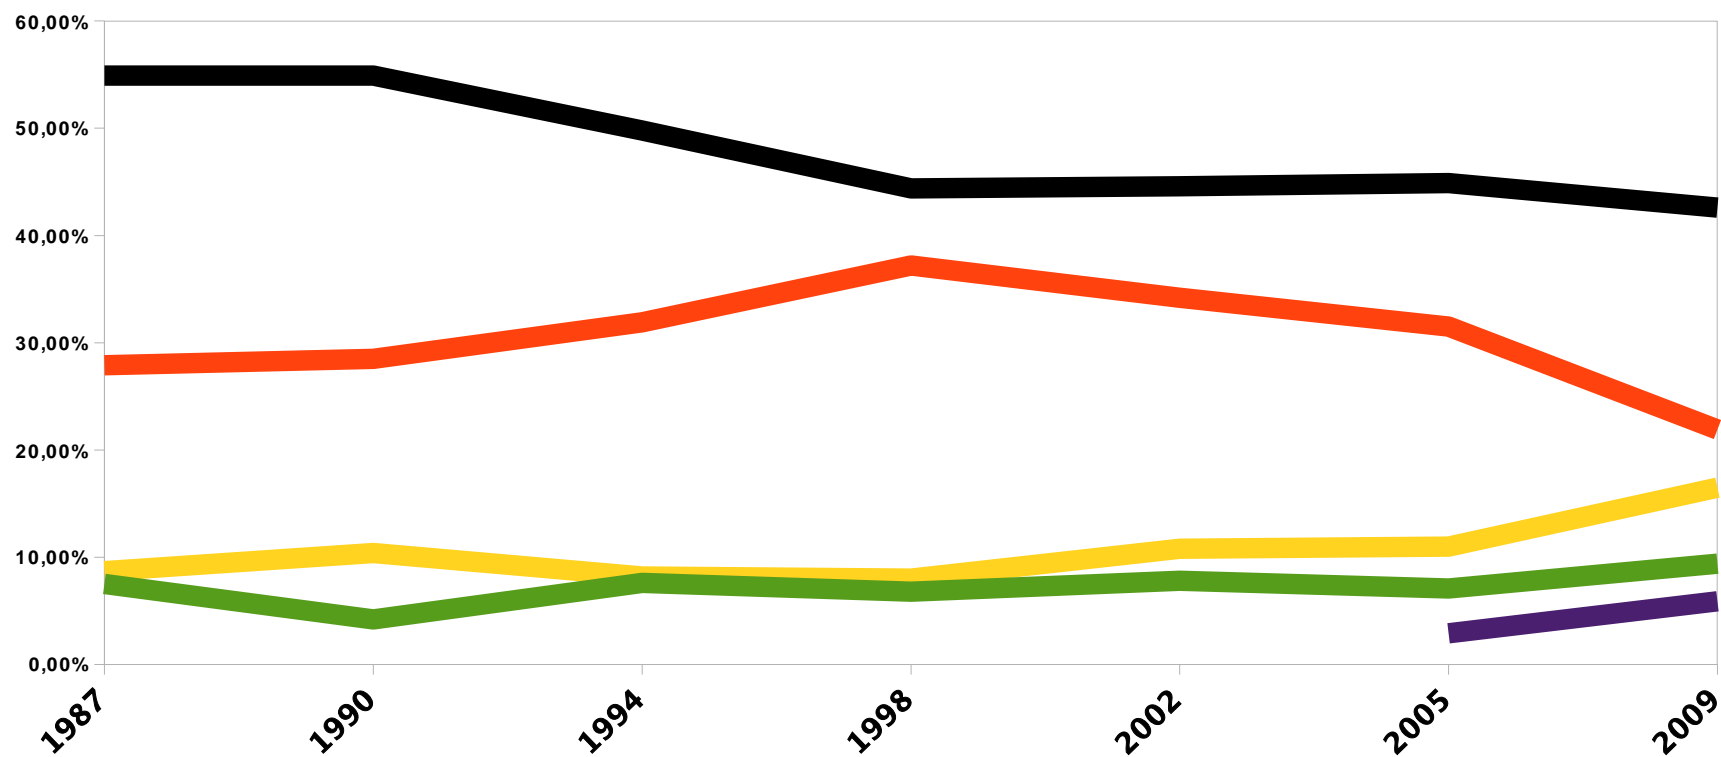

Ergebnisse Bundestagswahlen Kreis Coesfeld

	Bundestag 1987 25.01.87	Bundestag 1990 02.12.90	Bundestag 1994 16.10.94	Bundestag 1998 27.09.98	Bundestag 2002 22.09.02	Bundestag 2005 18.09.05	Bundestag 2009 27.09.09
CDU	54,90%	54,90%	49,80%	44,40%	44,60%	44,90%	42,60%
SPD	27,90%	28,50%	31,90%	37,20%	34,20%	31,50%	21,90%
FDP	8,70%	10,40%	8,20%	8,00%	10,80%	11,00%	16,50%
Grüne	7,50%	4,20%	7,60%	6,80%	7,80%	7,10%	9,40%
Die Linke						2,90%	5,90%

Ergebnisse Bundestagswahlen Kreis Coesfeld

Ergebnisse Bundestagswahlen Kreis Coesfeld

Ergebnisse Bundestagswahlen Kreis Coesfeld

Ergebnisse Bundestagswahlen Kreis Coesfeld

Ergebnisse Bundestagswahlen Kreis Coesfeld