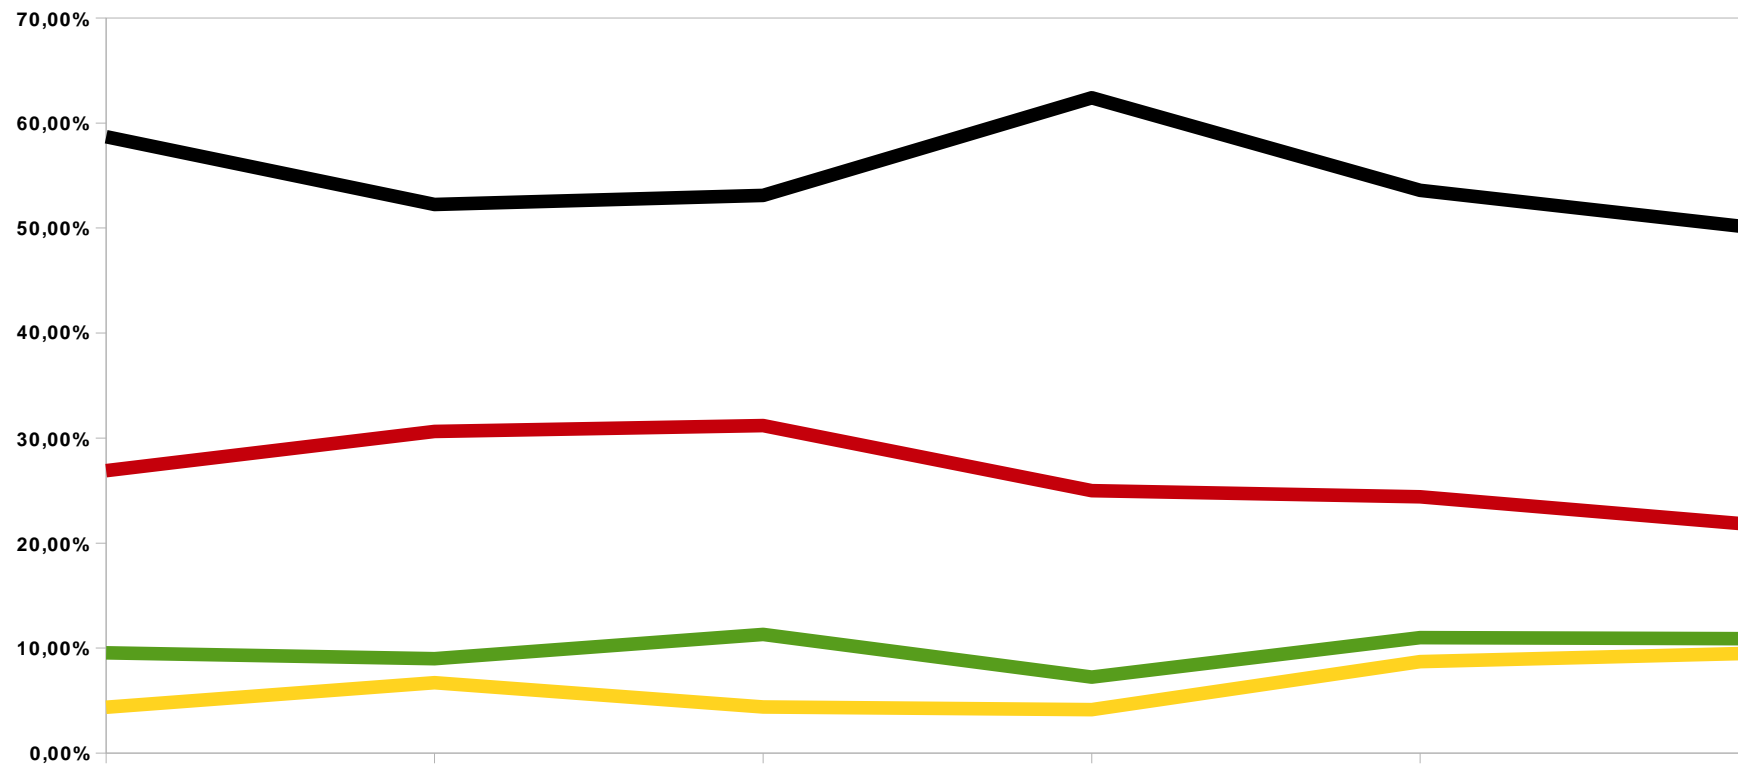

### Ergebnisse Kreistagswahlen Kreis Coesfeld

Kreistag	Kreistag	Kreistag	Kreistag	Kreistag	Kreistag	Kreistag
	1984	1989	1994	1999	2004	2009
	30.09.84	01.10.89	16.10.94	12.09.99	26.09.04	30.08.09
<b>CDU</b>	58,69%	52,24%	53,10%	62,41%	53,60%	50,10%
<b>SPD</b>	26,91%	30,62%	31,20%	25,00%	24,40%	21,80%
<b>FDP</b>	4,37%	6,71%	4,40%	4,14%	8,70%	9,50%
<b>Grüne</b>	9,56%	9,00%	11,30%	7,23%	11,00%	10,90%

Ergebnisse Kreistagswahlen Kreis Coesfeld

Ergebnisse Kreistagswahlen Kreis Coesfeld

Ergebnisse Kreistagswahlen Kreis Coesfeld

Ergebnisse Kreistagswahlen Kreis Coesfeld

Ergebnisse Kreistagswahlen Kreis Coesfeld