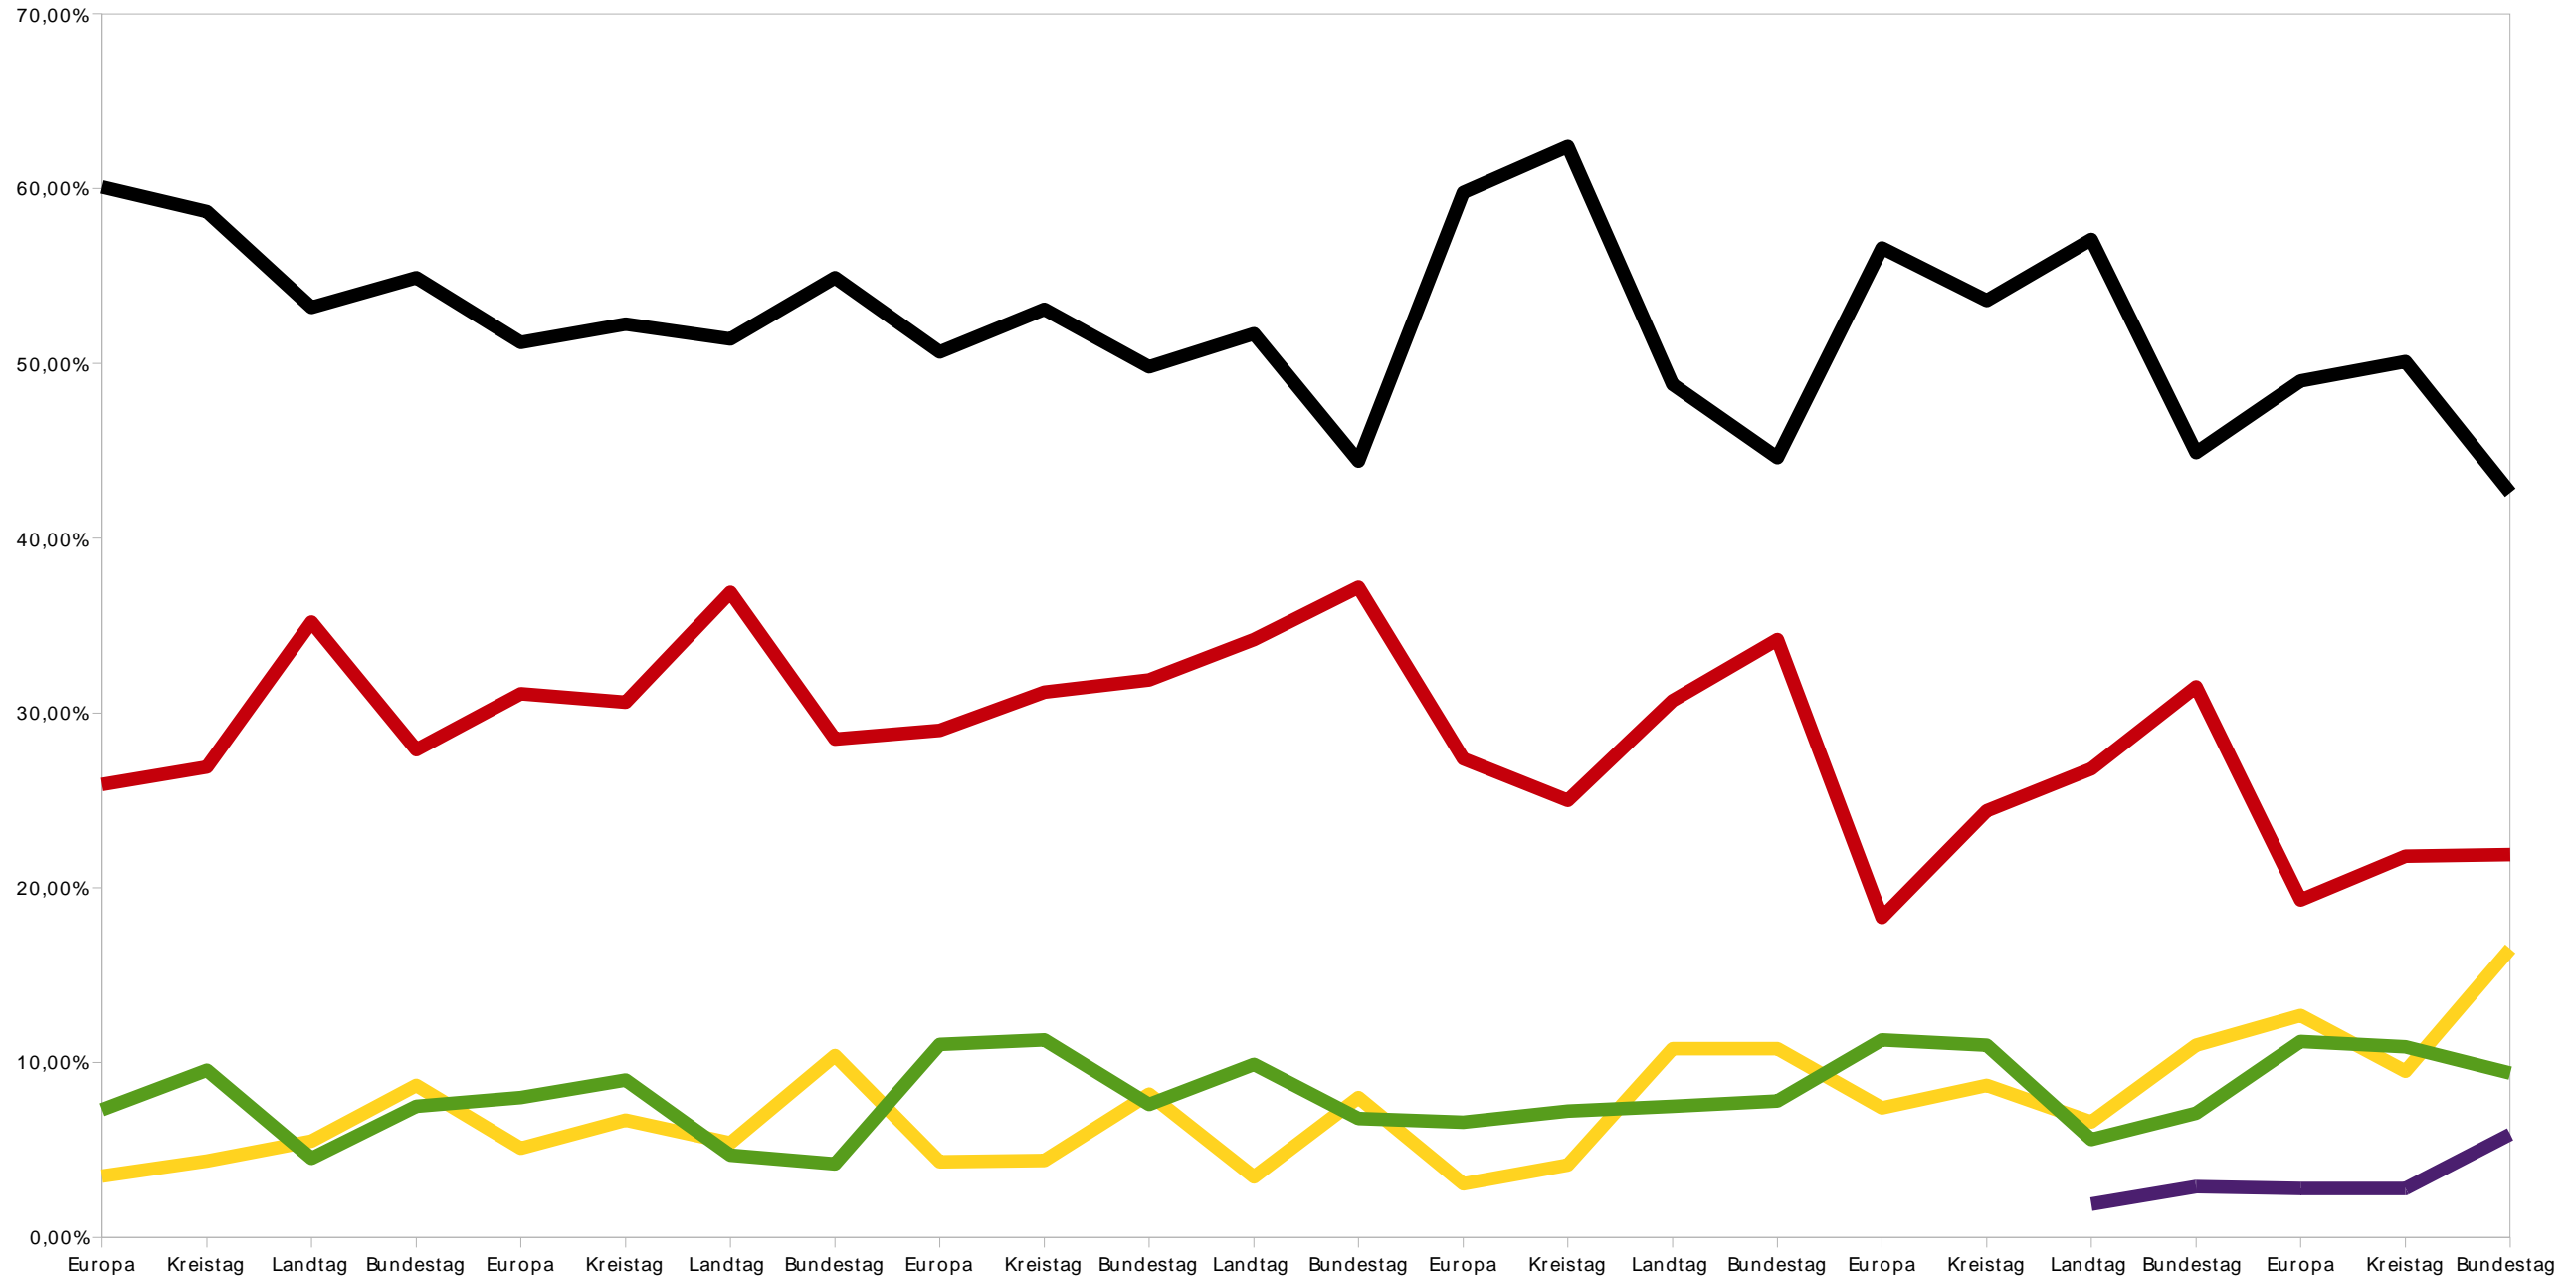

Ergebnisse Wahlen Kreis Coesfeld

	Europa	Kreistag	Landtag	Bundesta	Europa	Kreistag	Landtag	Bundesta	Europa	Kreistag	Bundesta	Landtag	Bundesta	Europa	Kreistag	Landtag	Bundesta	Europa	Kreistag	Landtag	Bundesta	Europa	Kreistag	Bundesta
	1984	1984	1985	1987	1989	1989	1990	1990	1994	1994	1994	1995	1998	1999	1999	2000	2002	2004	2004	2005	2005	2009	2009	2009
	17.06.84	30.09.84	12.05.85	25.01.87	18.06.89	01.10.89	13.05.90	02.12.90	12.06.94	16.10.94	16.10.94	14.05.95	27.09.98	13.06.99	12.09.99	14.05.00	22.09.02	13.06.04	26.09.04	22.05.05	18.09.05	07.06.09	30.08.09	27.09.09
CDU	60,10%	58,69%	53,20%	54,90%	51,20%	52,24%	51,40%	54,90%	50,65%	53,10%	49,80%	51,70%	44,40%	59,78%	62,41%	48,80%	44,60%	56,60%	53,60%	57,10%	44,90%	49,00%	50,10%	42,60%
SPD	25,90%	26,91%	35,20%	27,90%	31,10%	30,62%	36,90%	28,50%	29,00%	31,20%	31,90%	34,20%	37,20%	27,38%	25,00%	30,70%	34,20%	18,30%	24,40%	26,80%	31,50%	19,30%	21,80%	21,90%
FDP	3,50%	4,37%	5,50%	8,70%	5,10%	6,71%	5,40%	10,40%	4,32%	4,40%	8,20%	3,46%	8,00%	3,06%	4,14%	10,80%	10,80%	7,40%	8,70%	6,60%	11,00%	12,70%	9,50%	16,50%
Grüne	7,30%	9,56%	4,52%	7,50%	8,00%	9,00%	4,70%	4,20%	11,04%	11,30%	7,60%	9,90%	6,80%	6,59%	7,23%	7,50%	7,80%	11,30%	11,00%	5,60%	7,10%	11,20%	10,90%	9,40%
Die Linke														0,70%				1,20%		1,90%	2,90%	2,80%	2,80%	5,90%

Ergebnisse Wahlen Kreis Coesfeld

Ergebnisse Wahlen Kreis Coesfeld

Ergebnisse Wahlen Kreis Coesfeld

Ergebnisse Wahlen Kreis Coesfeld

Ergebnisse Wahlen Kreis Coesfeld

Ergebnisse Wahlen Kreis Coesfeld

Ergebnisse Wahlen Kreis Coesfeld