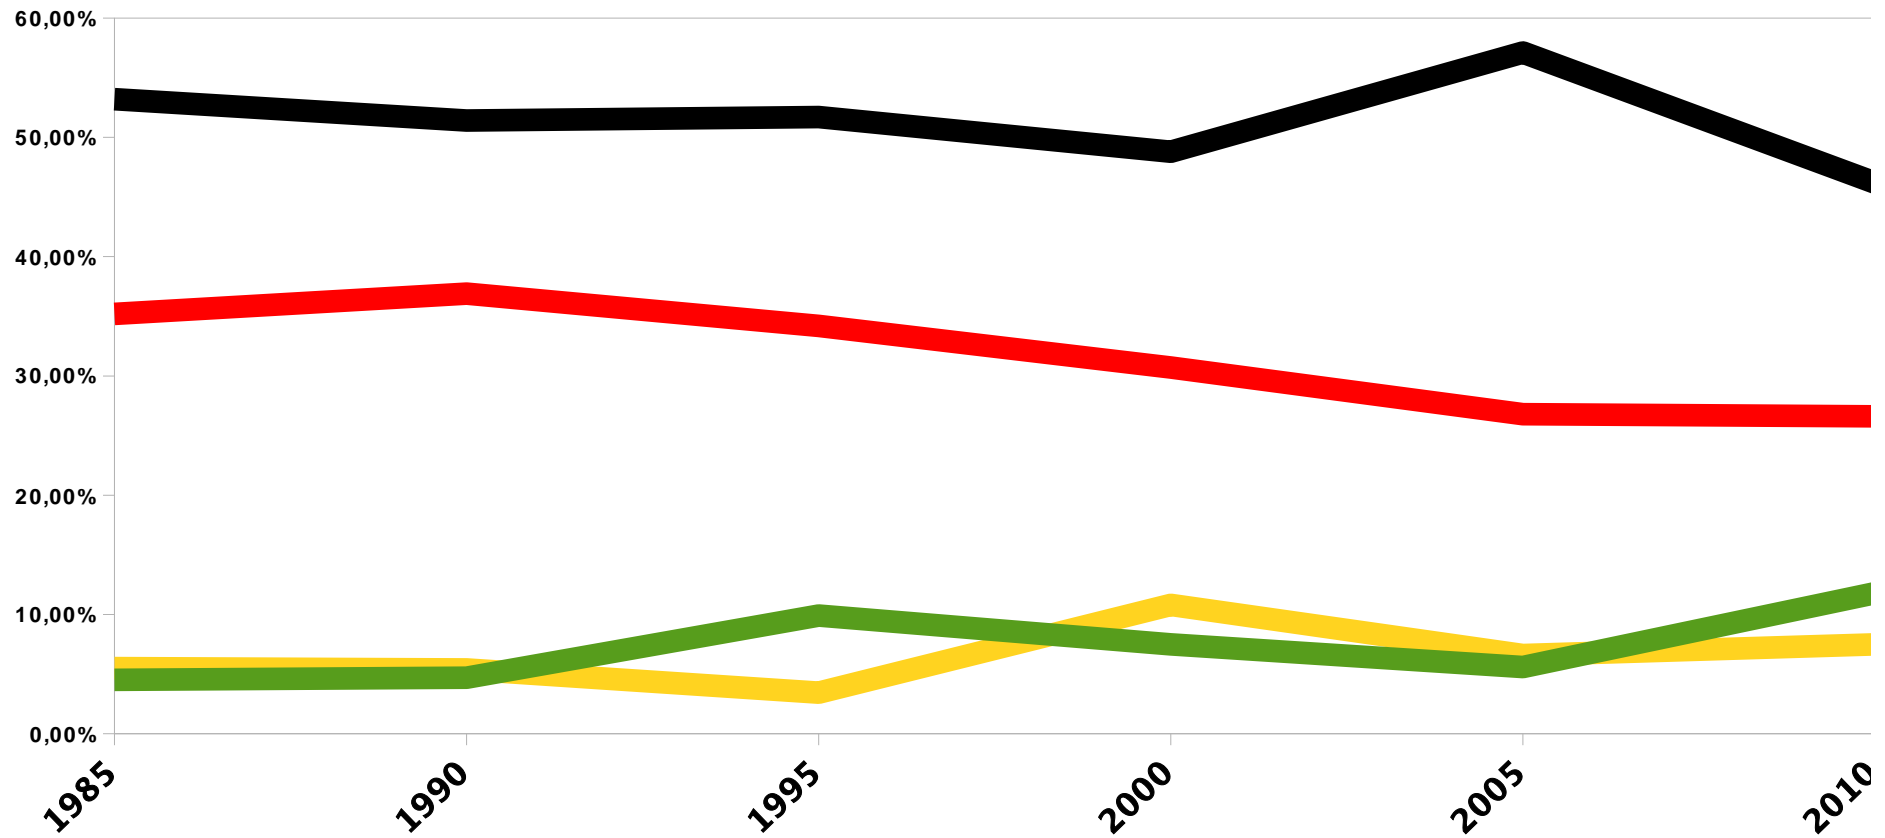

# Ergebnisse Landtagswahlen Kreis Coesfeld

	Landtag 1985 12.05.85	Landtag 1990 13.05.90	Landtag 1995 14.05.95	Landtag 2000 14.05.00	Landtag 2005 22.05.05	Landtag 2010 09.05.10
<b>CDU</b>	53,20%	51,40%	51,70%	48,80%	57,10%	46,20%
<b>SPD</b>	35,20%	36,90%	34,20%	30,70%	26,80%	26,60%
<b>FDP</b>	5,50%	5,40%	3,46%	10,80%	6,60%	7,50%
<b>Grüne</b>	4,52%	4,70%	9,90%	7,50%	5,60%	11,80%

# Ergebnisse Landtagswahlen Kreis Coesfeld